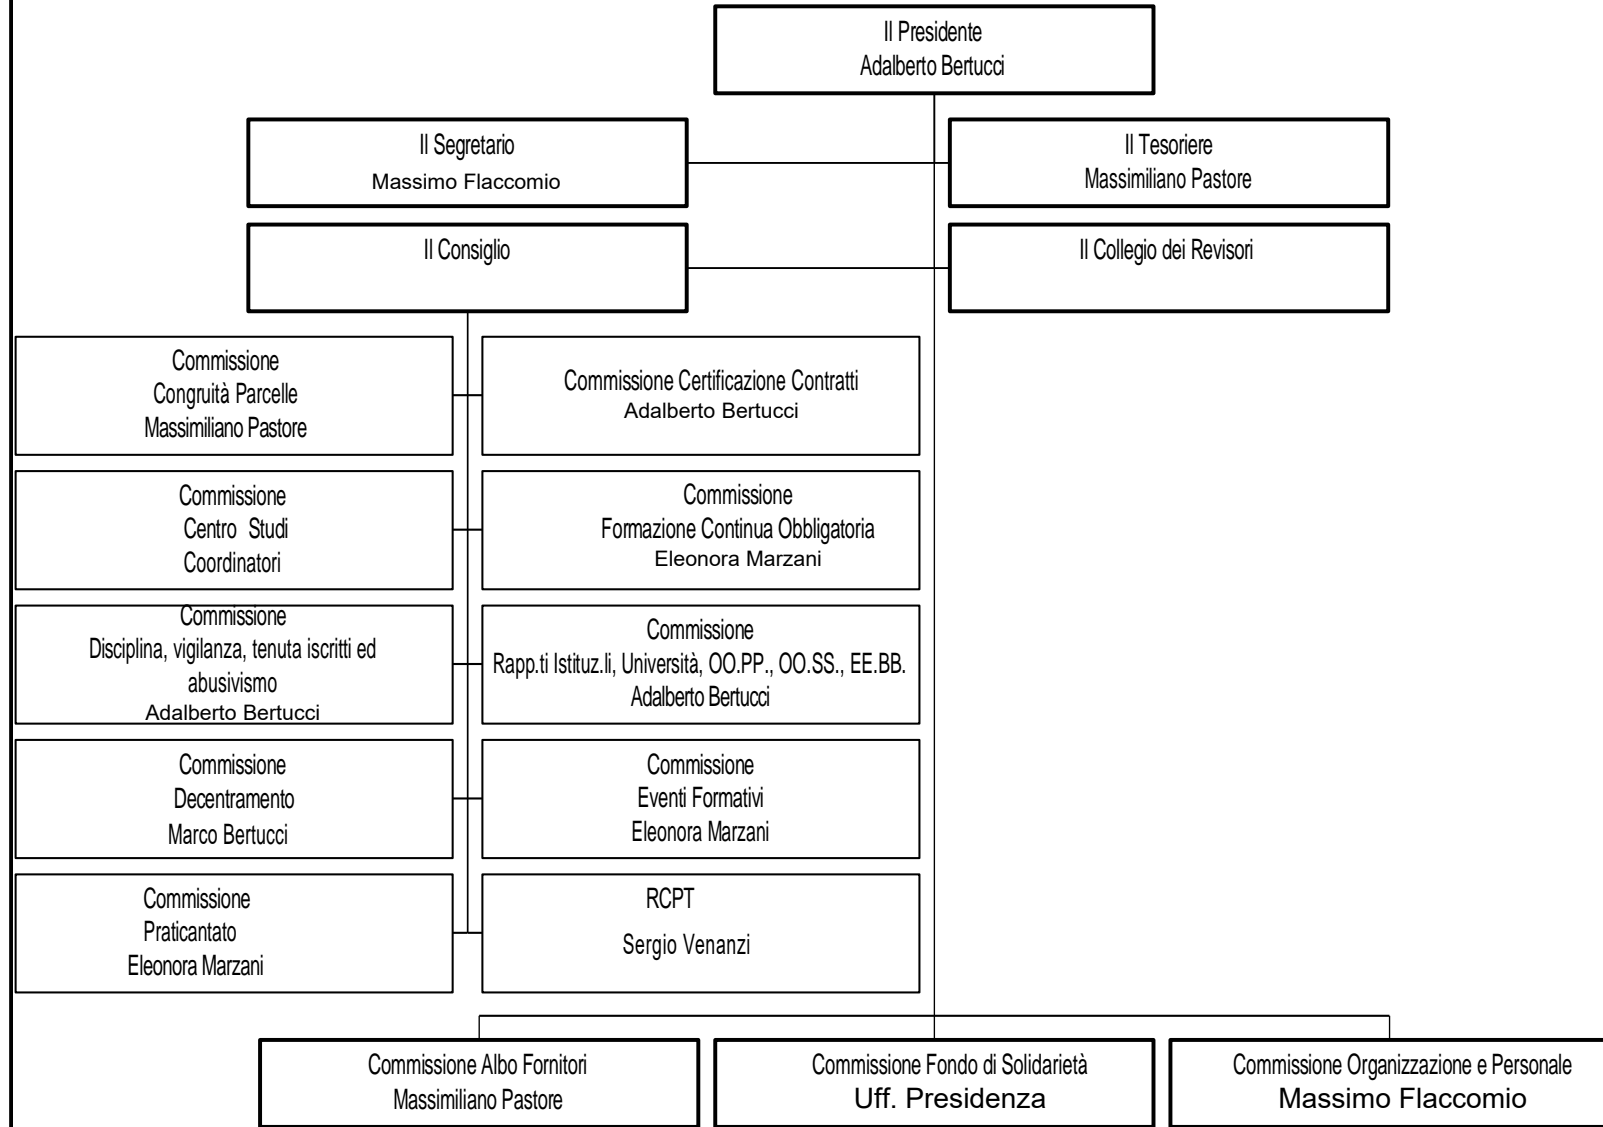

Struttura Organizzativa
Consiglio Provinciale di Roma
Ordine dei Consulenti del Lavoro

Organigramma Funzionale
Consiglio Provinciale di Roma
Ordine dei Consulenti del Lavoro